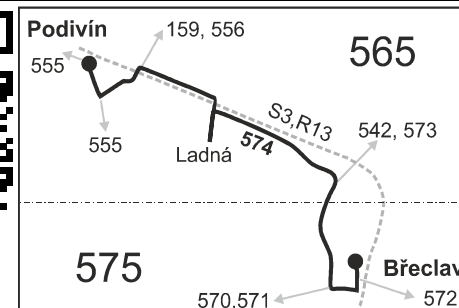

Vysvětlivky:

- ⇒ spoje navazující na linku 574
- (z) zastávka celodenně na znamení
- } spoj jede po jiné trase
- ♿ spoj s bezbariérově přístupným vozidlem
- ⌘ jede v pracovních dnech
- Ⓢ jede v sobotu
- † jede v neděli a ve státem uznávané svátky
- 16 jede také 31.12., nejezdí 24.12.
- 17 jede také 31.12.
- 56 nejezdí 27.12., 28.12., 31.12. a od 1.7. do 30.8.
- 57 jede 27.12., 28.12. a od 1.7. do 30.8.

Šťastnou cestu s IDS JMK

Vzhledem ke stavebnímu stavu zastávek nelze garantovat bezbariérový nástup do a výstup z vozidla na všech zastávkách.