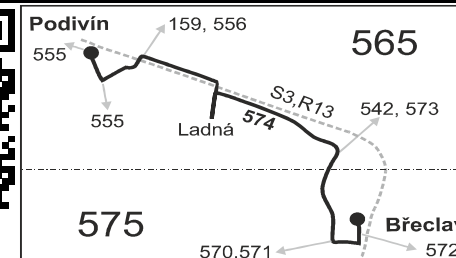

Vysvětlivky:

- (z) zastávka celodenně na znamení
- ⌘ spoj jede po jiné trase
- ♿ spoj s bezbariérově přístupným vozidlem
- ⌘ jede v pracovních dnech
- Ⓢ jede v sobotu
- † jede v neděli a ve státem uznávané svátky
- **16** jede také 31.12., nejede 24.12.
- **17** jede také 31.12.
- **56** nejede 27.12., 28.12., 31.12. a od 1.7. do 30.8.

Šťastnou cestu s IDS JMK

Vzhledem ke stavebnímu stavu zastávek nelze garantovat bezbariérový nástup do a výstup z vozidla na všech zastávkách.