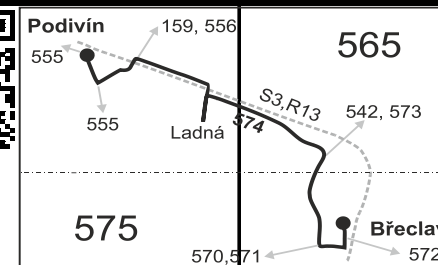

Vysvětlivky:

- ⇒ spoje navazující na linku 574
- (z) zastávka celodenně na znamení
- ⌘ spoj jede po jiné trase
- ♣ spoj s bezbariérově přístupným vozidlem
- ⌘ jede v pracovních dnech
- Ⓢ jede v sobotu
- † jede v neděli a ve státem uznávané svátky
- ¹⁶ nejede 24.12.
- ⁵⁶ nejede od 27.12. do 2.1. a od 1.7. do 30.8.

Šťastnou cestu s IDS JMK

Vzhledem ke stavebnímu stavu zastávek nelze garantovat bezbariérový nástup do a výstup z vozidla na všech zastávkách.