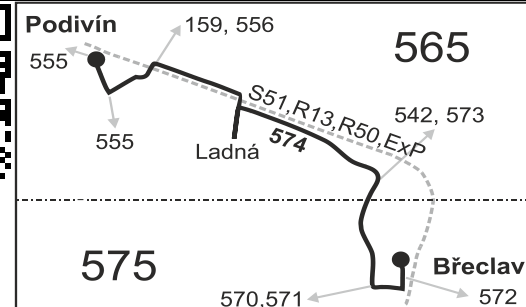

Vysvětlivky:

- ⇒ spoje navazující na linku 574
- (z) zastávka celodenně na znamení
- }
- ⌘ spoj s bezbariérově přístupným vozidlem
- ⌘ jede v pracovních dnech
- Ⓢ jede v sobotu
- † jede v neděli a ve státem uznávané svátky
- ¹⁶ jede také 31.12., nejede 24.12.
- ¹⁷ jede také 31.12.
- ⁵⁶ nejede od 23.12. do 31.12. a od 1.7. do 31.8.

Šťastnou cestu s IDS JMK

Vzhledem ke stavebnímu stavu zastávek nelze garantovat bezbariérový nástup a výstup z vozidla na všech zastávkách.