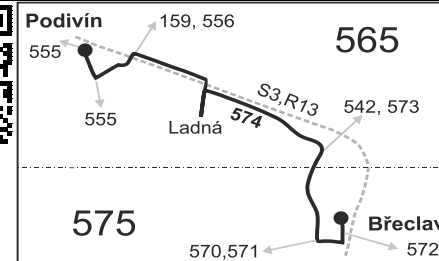

Vysvětlivky:

- ⇒ spoje navazující na linku 574
- (z) zastávka celodenně na znamení
- }

Šťastnou cestu s IDS JMK